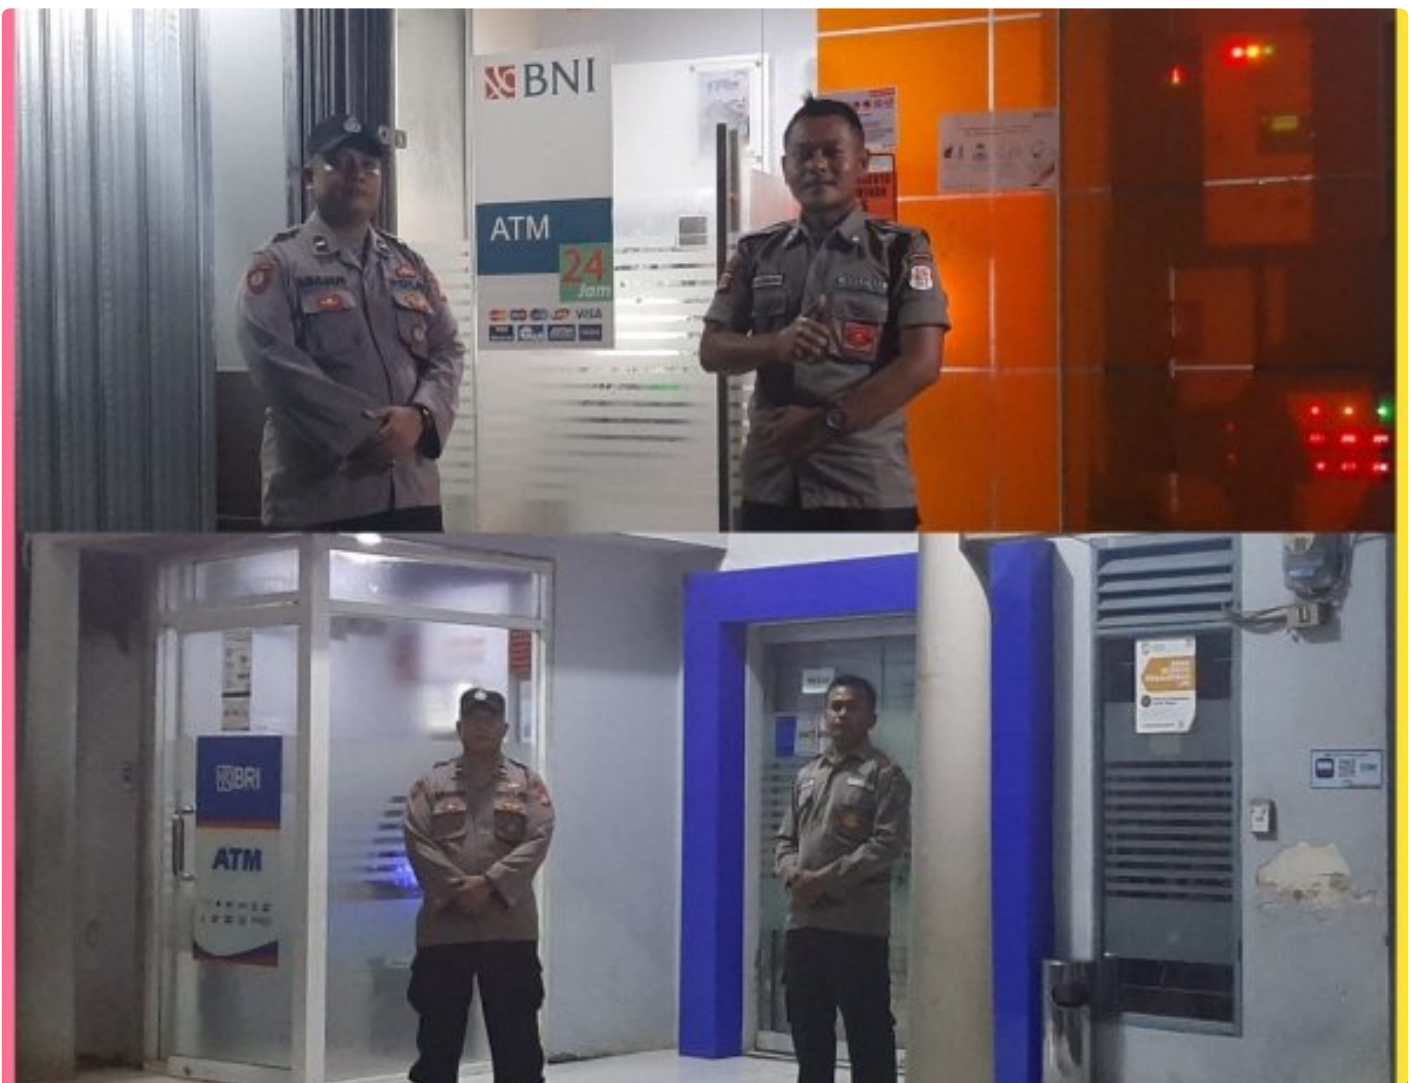

Polsek Surade Polres Sukabumi Melancarkan Patroli Biru dalam Upaya Antisipasi Kriminalitas

Sukabumi - SUKABUMI.DEMOKRAT.CO.ID

Jun 7, 2024 - 08:46

Polsek Surade Polres Sukabumi Melancarkan Patroli Biru dalam Upaya Antisipasi Kriminalitas

Polsek Surade Polres Sukabumi kembali melakukan langkah proaktif dalam menjaga keamanan wilayahnya dengan melaksanakan Patroli Biru atau yang dikenal juga sebagai Patroli Dialogis. Kegiatan ini dilakukan dengan tujuan utama

untuk mencegah adanya tindak kriminalitas di wilayah hukum Polsek Surade.

Tim patroli yang terdiri dari Aipda B. Silalahi P.B., Bripda Rafael, dan Bripda Billy melakukan kegiatan patroli mulai dari pukul 01.30 WIB hingga selesai, menjangkau berbagai lokasi strategis di sekitar wilayah Polsek Surade.