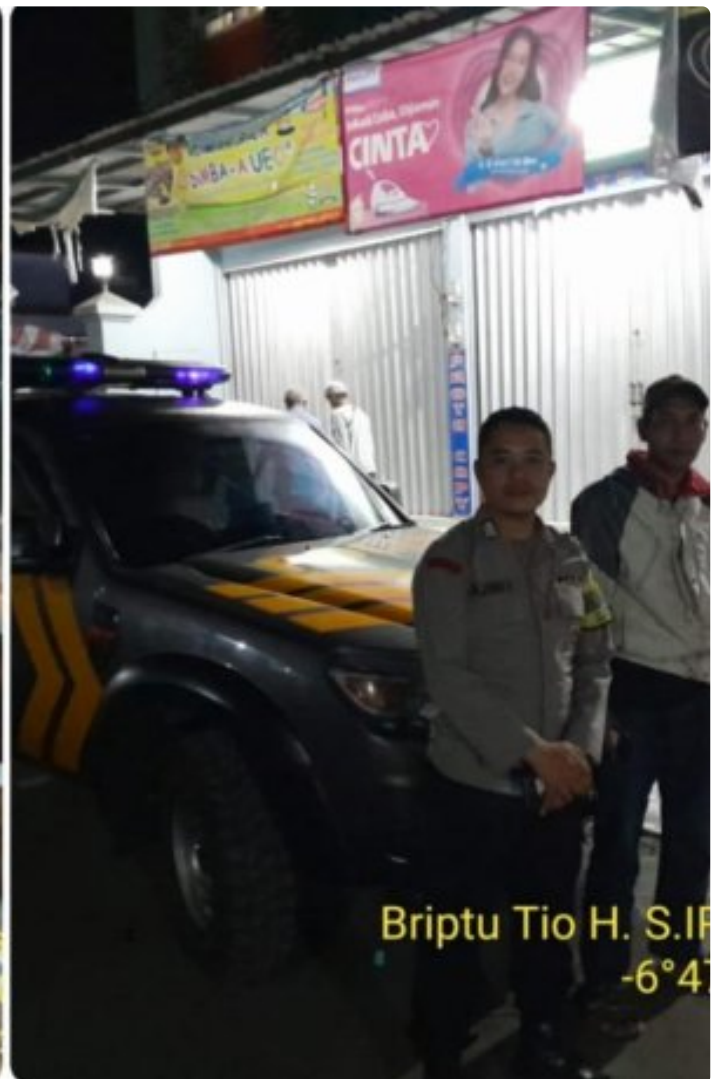

# Patroli Biru Polsek Cicurug Polres Sukabumi Antisipasi Gangguan Kamtibmas dan Kriminalitas di Wilayah Hukum Cicurug

Sukabumi - [SUKABUMI.DEMOKRAT.CO.ID](http://SUKABUMI.DEMOKRAT.CO.ID)

Aug 26, 2024 - 15:33

*Patroli Biru Polsek Cicurug Polres Sukabumi Antisipasi Gangguan Kamtibmas dan Kriminalitas di Wilayah Hukum Cicurug*

Dalam upaya menjaga keamanan dan ketertiban di wilayah hukum Polsek Cicurug, anggota jaga Polsek Cicurug melaksanakan Patroli Biru pada Minggu

malam, 25 Agustus 2024. Patroli yang dimulai pukul 23.30 WIB dan berakhir pada 02.30 WIB ini menyoasar beberapa desa dan wilayah strategis di Kecamatan Cicurug, Kabupaten Sukabumi.

Patroli dipimpin oleh Briпка Irjoni bersama Briptom Tio, dengan fokus utama padaantisipasi gangguan kamtibmas dan tindakan kriminal seperti pencurian dengan pemberatan (Curat), pencurian dengan kekerasan (Curas), dan pencurian kendaraan bermotor (Curanmor). Selain itu, patroli juga bertujuan untuk memberikan himbauan kepada masyarakat agar tetap menjaga keamanan, khususnya dalam menghadapi kondisi cuaca yang tak menentu.

### **Sasaran Patroli:**

- 1. Kelurahan Cicurug, Desa Benda, Desa Pasawahan, Desa Kutajaya, Desa Tenjoayu, dan Desa Mekarsari:**
  - o Patroli dilakukan di wilayah-wilayah ini untuk mengantisipasi potensi gangguan kamtibmas.
  - o Masyarakat dihimbau untuk menjaga kewaspadaan terhadap bencana alam seperti tanah longsor, mengingat intensitas hujan yang tinggi.
- 2. Jalur Protokol Kecamatan Cicurug:**
  - o Patroli juga menyoasar jalur protokol yang dianggap rawan, guna mencegah aksi kriminalitas dan memastikan situasi tetap kondusif.